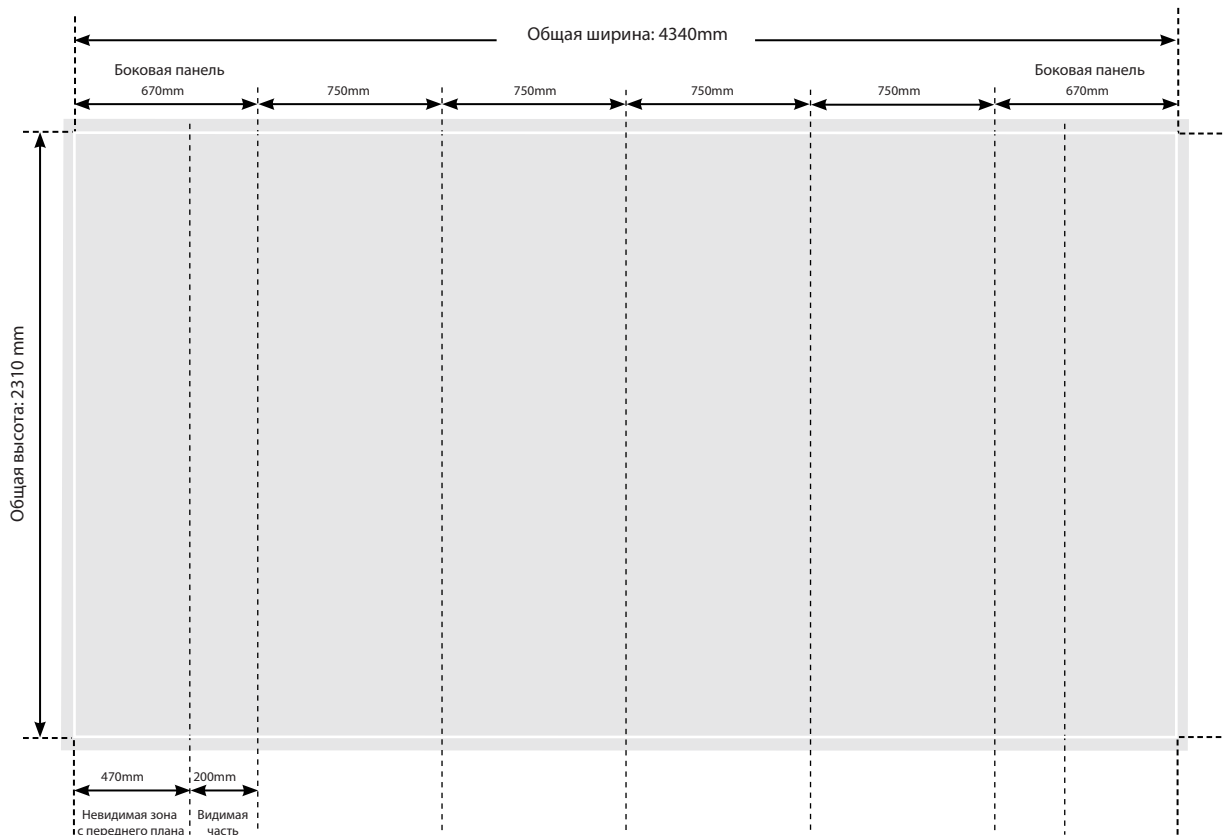

### Размеры

Размер: Ширина 4340 мм x Высота 2310 мм.  
Предпочтительный формат файлов:  
Adobe Illustrator, InDesign или Photoshop.  
Масштаб 1:1.

Примечание: 670 мм на левая и правая боковые стороны.  
Большая часть этих панелей вне зоны видимости с переднего плана.  
Имейте это в виду при подготовке макета! (См. макет сетки)

### Вид сверху

### Макет сетки